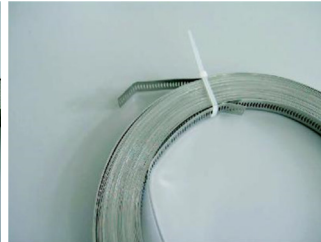

SPANNBÄNDER SB1-SB4

SPANNCLIPS SC1-SC4

Erfahrung ist Zukunft

Montagezubehör

SB 1

SB 2

SB 3

SB 4

SC 1

SC 2

SC 3

SC 4

Artikelbezeichnung

	SB 1	SB 2	SB 3	SB 4
Länge	30 Meter	30 Meter	Meterware	Meterware
Breite	9,5mm; 3/8"	19mm; 3/4"	14mm; Rillenband	16mm
Dicke	0,64mm; 0,025	0,75mm; 0,03"	0,64mm; 0,025"	0,85mm; 0,033
Gewicht	45g / Meter	130g / Meter	55g / Meter	12g / Meter
Material	Edelstahl, 1.4310	Edelstahl, 1.4310	Edelstahl, 1.4310	Polyester
Abmessungen (LxBxH in mm)	100x9,5x0,64	245x245x24	1000x14x0,64	1000x16x0,85

Artikelbezeichnung

	SC 1	SC 2	SC 3	SC 4
Menge	100 Stück	100 Stück	1 Stück	1 Stück
Breite (Bandbreite)	9,5mm; 3/8"	19mm; 3/4"	14mm; Rillenband	16mm
Dicke (Bandbreite)	0,64mm; 0,025	0,75mm; 0,3"	0,64mm; 0,025"	0,85mm; 0,033
Gewicht	2g/ Stück	17g/ Stück	19g/ Stück	12g/ Stück
Material	Edelstahl, 1.4310	Edelstahl, 1.4310	Edelstahl, 1.4310	Edelstahl, 1.4310
Abmessungen (LxBxH in mm)	110x85x48	148x120x80	34x19,5x13,5	1000x16x0,85