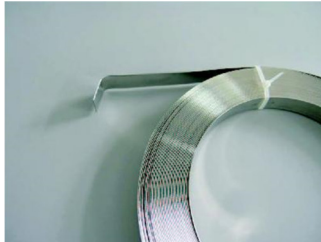

SPANNBÄNDER SB1-SB4

SPANNCLIPS SC1-SC4

Erfahrung ist Zukunft

Montagezubehör

SB 1

SB 2

SB 3

SB 4

SC 1

SC 2

SC 3

SC 4

Artikelbezeichnung

	SB 1	SB 2	SB 3	SB 4
Länge	30 Meter	30 Meter	Meterware	Meterware
Breite	9,5mm; 3/8"	19mm; 3/4"	14mm; Rillenband	16mm
Dicke	0,64mm; 0,025	0,75mm; 0,03"	0,64mm; 0,025"	0,85mm; 0,033
Gewicht	45g / Meter	130g / Meter	55g / Meter	12g / Meter
Material	Edelstahl, 1.4310	Edelstahl, 1.4310	Edelstahl, 1.4310	Polyester
Abmessungen (LxBxH in mm)	100x9,5x0,64	245x245x24	1000x14x0,64	1000x16x0,85

Artikelbezeichnung

	SC 1	SC 2	SC 3	SC 4
Menge	100 Stück	100 Stück	1 Stück	1 Stück
Breite (Bandbreite)	9,5mm; 3/8"	19mm; 3/4"	14mm; Rillenband	16mm
Dicke (Bandbreite)	0,64mm; 0,025	0,75mm; 0,3"	0,64mm; 0,025"	0,85mm; 0,033
Gewicht	2g/ Stück	17g/ Stück	19g/ Stück	12g/ Stück
Material	Edelstahl, 1.4310	Edelstahl, 1.4310	Edelstahl, 1.4310	Edelstahl, 1.4310
Abmessungen (LxBxH in mm)	110x85x48	148x120x80	34x19,5x13,5	1000x16x0,85